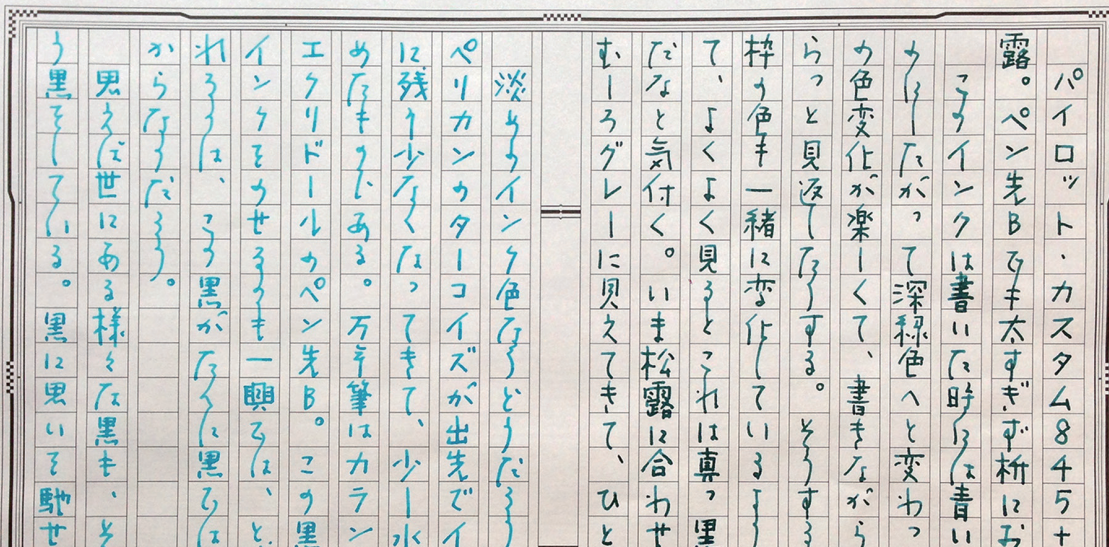

一枚ずつ、手書きを愉しむ